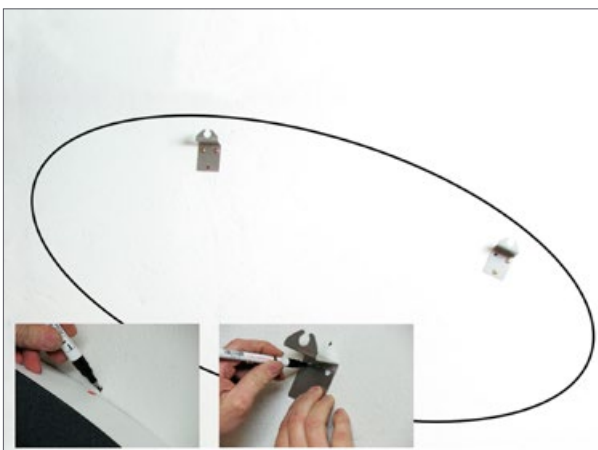

silent.ellipse mit LEDs / with LEDs

colour.collection

Montage · Installation

Einfach, sicher und schnell · Simple, safe and quick

Deckensegel

Durch unsere durchdachte Aufhängevorrichtung ist die Montage der Deckensegel ein Kinderspiel. Mit Hilfe einer Bohrschablone werden die Löcher für die beigelegten Dübel gebohrt. Die Ausrichtung des Deckensegels auf eine gewünschte Höhe ist ohne Werkzeug durch die stufenlose Verstellbarkeit in kürzester Zeit erledigt. Alle benötigten Aufhängeelemente liegen Ihrem Deckensegel bei.

Ceiling Panel

The easy installation of the ceiling panels is provided through a clever suspension-attachement. A templet for the holes to be drilled helps with the exact positioning. The adjustment of the ceiling-panel to a horizontal and defined height is simple without any tools possible because wire can be adjusted steplessly. Except a drill-machine all tools for the installation come with your panel.

Akustikbild

Die Montage des Akustikbildes erfolgt über zwei Aufhängepunkte. Die Lage der Aufhängepunkte ist am Rand des Absorberpanels gekennzeichnet. Das Paneel kann in jeder beliebigen Lage leicht und sicher befestigt werden. Alle benötigten Montageelemente und eine ausführliche Montageanleitung sind der Paneele beigelegt.

Acoustic Picture

Each panel is mounted with two mounting brackets. The position of the brackets is marked. The panel can be easily and safely positioned in any direction. All required parts and a detailed installation guide comes with every panel.