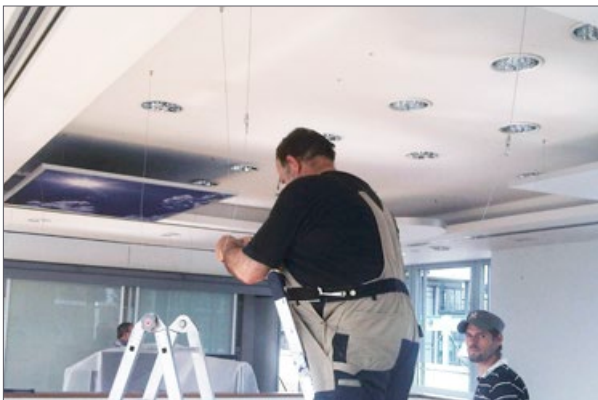

silent.ellipse mit LEDs / with LEDs

colour.collection

Montage · Installation

Einfach, sicher und schnell · Simple, safe and quick

Deckensegel

Durch unsere durchdachte Aufhängevorrichtung ist die Montage der Deckensegel ein Kinderspiel. Mit Hilfe einer Bohrschablone werden die Löcher für die beigelegten Dübel gebohrt. Die Ausrichtung des Deckensegels auf eine gewünschte Höhe ist ohne Werkzeug durch die stufenlose Verstellbarkeit in kürzester Zeit erledigt. Alle benötigten Aufhängeelemente liegen Ihrem Deckensegel bei.

Ceiling Panel

The easy installation of the ceiling panels is provided through a clever suspension-attachement. A templet for the holes to be drilled helps with the exact positioning. The adjustment of the ceiling-panel to a horizontal and defined height is simple without any tools possible because wire can be adjusted steplessly. Except a drill-machine all tools for the installation come with your panel.

Akustikbild

Die Montage des Akustikbildes erfolgt über zwei Aufhängepunkte. Die Lage der Aufhängepunkte ist am Rand des Absorberpanels gekennzeichnet. Das Paneel kann in jeder beliebigen Lage leicht und sicher befestigt werden. Alle benötigten Montageelemente und eine ausführliche Montageanleitung sind der Paneele beigelegt.

Acoustic Picture

Each panel is mounted with two mounting brackets. The position of the brackets is marked. The panel can be easily and safely positioned in any direction. All required parts and a detailed installation guide comes with every panel.