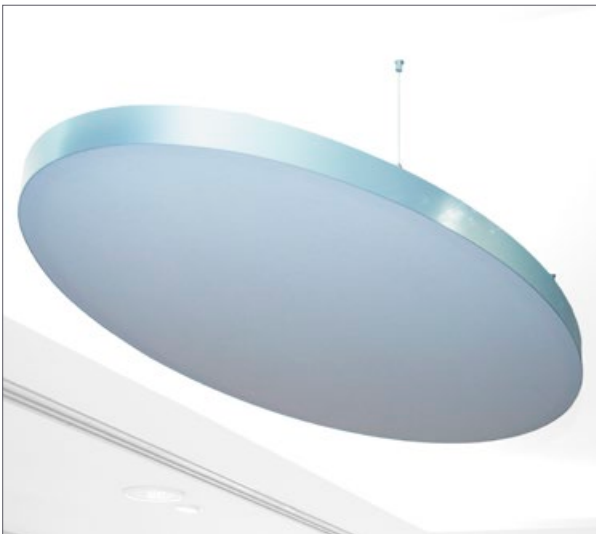

silent.shape

die elegante Akustiklösung • the elegant acoustic solution

silent.shapes

Für Wand- und Deckenmontage • For ceiling- and wall-mounting

silent.clove

silent.leaf

silent.ellipse

silent.circle

silent.ellipse mit LEDs / with LEDs

colour.collection

Montage · Installation

Einfach, sicher und schnell · Simple, safe and quick

Deckensegel

Durch unsere durchdachte Aufhängevorrichtung ist die Montage der Deckensegel ein Kinderspiel. Mit Hilfe einer Bohrschablone werden die Löcher für die beigelegten Dübel gebohrt. Die Ausrichtung des Deckensegels auf eine gewünschte Höhe ist ohne Werkzeug durch die stufenlose Verstellbarkeit in kürzester Zeit erledigt. Alle benötigten Aufhängeelemente liegen Ihrem Deckensegel bei.

Ceiling Panel

The easy installation of the ceiling panels is provided through a clever suspension-attachement. A templet for the holes to be drilled helps with the exact positioning. The adjustment of the ceiling-panel to a horizontal and defined height is simple without any tools possible because wire can be adjusted steplessly. Except a drill-machine all tools for the installation come with your panel.

Akustikbild

Die Montage des Akustikbildes erfolgt über zwei Aufhängepunkte. Die Lage der Aufhängepunkte ist am Rand des Absorberpanels gekennzeichnet. Das Paneel kann in jeder beliebigen Lage leicht und sicher befestigt werden. Alle benötigten Montageelemente und eine ausführliche Montageanleitung sind der Paneele beigelegt.