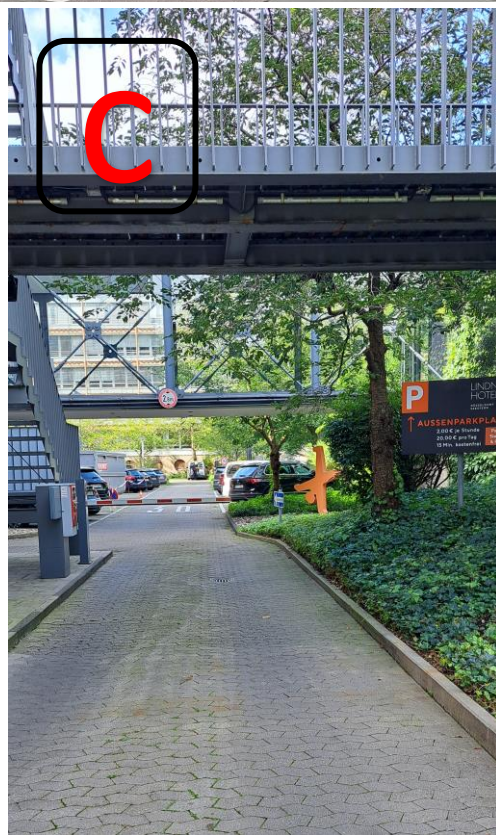

Anfahrtsbeschreibung Showroom Silent Office Wall

Adresse: Emanuel-Leutze-Str. 21 – 40547 Düsseldorf

Beim Lindner Hotel auf der rechten Seite auf den Parkplatz fahren:

Bitte ziehen Sie sich ein Ticket.
Sie erhalten dann für die Ausfahrt eins bei uns im Showroom.