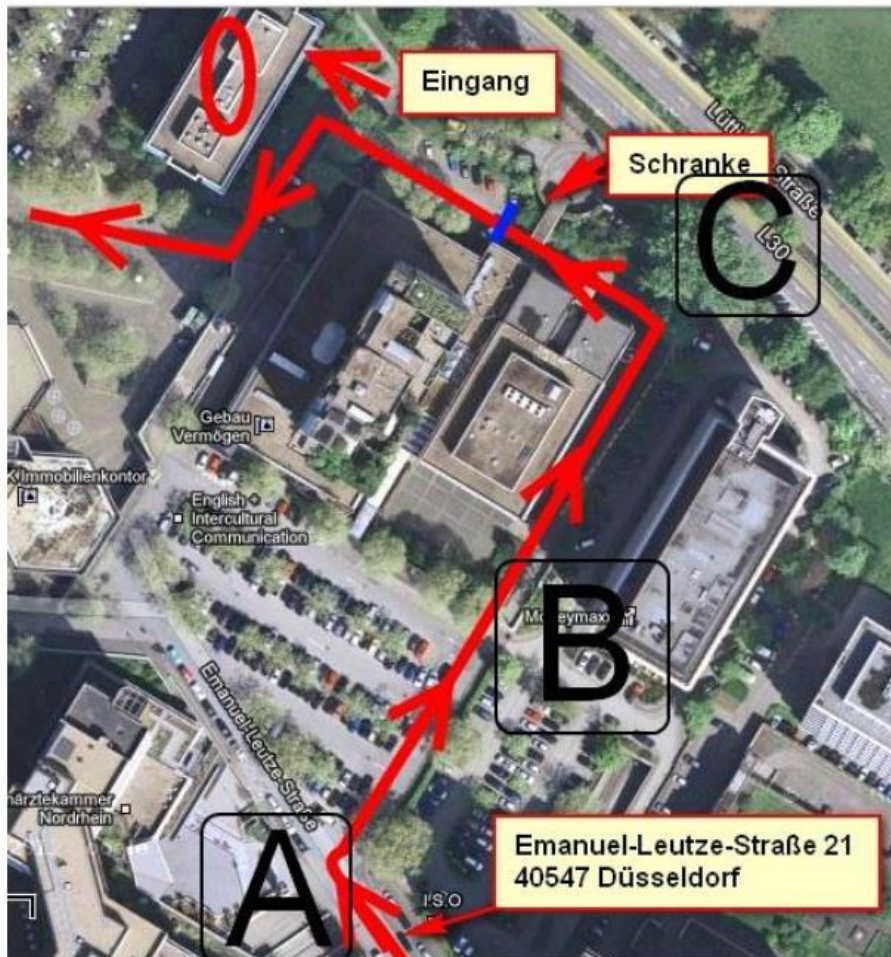

Anfahrtsbeschreibung Showroom Silent Office Wall

Adresse: Emanuel-Leutze-Str. 21 – 40547 Düsseldorf

Beim Lindner Hotel auf der rechten Seite auf den Parkplatz fahren:

Bitte ziehen Sie sich ein Ticket.
Sie erhalten dann für die Ausfahrt eins bei uns im Showroom.